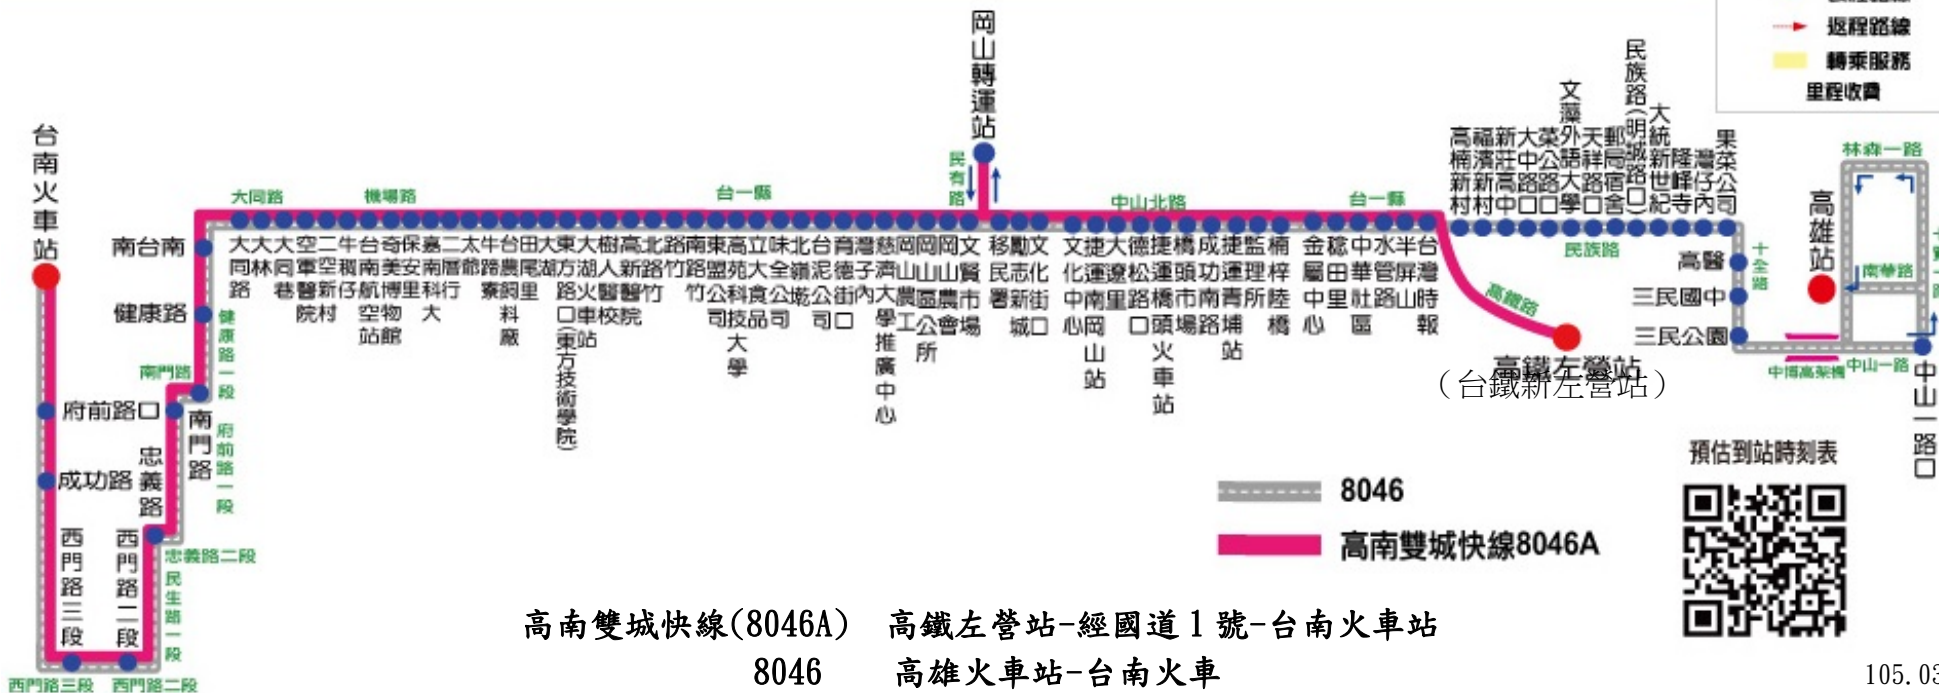

以下時間除起站準點外，其餘各站為預估時間，請提早候車。

8041

A 林園 ↔ 自立站  
 B 鳳山 ↔ 岡山  
 C 鳳山 ↔ 茄萣

高雄客運服務電話：(07)7462141  
 高雄客運申訴電話：(07)7426644  
 公車動態語音查詢：(07)7497100  
 路線代碼：8041 (A)8069 (B)8070

8041A  
 8041B  
 8041C

預估到站時刻表

圖例說明

- 起迄站
- 雙邊設站
- 單邊設站
- 現在位置
- ▲ 分段點
- ▲ 緩衝點
- 去程路線
- ← 返程路線
- 轉乘服務
- 里程收費

※除起站為發車時間外，其餘各站時間為預估時間，敬請提前候車。  
 ※以下僅列出 經嘉藥 之路線班次，其餘班次請至高雄客運網站查尋：<http://www.kbus.com.tw/>

8041C 鳳山-長庚醫院-岡山-茄萣

105.06.01 起實施

鳳山	長庚醫院	捷運南岡山站	岡山	嘉南大學	茄萣	茄萣	嘉南大學	岡山	捷運南岡山站	長庚醫院	鳳山
05:30	05:45	06:35	06:40	07:05	07:35	05:45	05:10	06:45	06:55	07:40	07:55
06:00◎	06:15	07:05	07:15	07:45	08:20	08:50	09:15	09:50	10:00	10:50	11:05
12:00◎	12:15	13:05	13:15	13:45	14:20	14:50◎	15:15	15:55	16:05	16:55	17:10
17:10◎	17:25	18:15	18:25	18:55	19:30	17:00◎	17:25	18:05	18:15	19:05	19:20

高南雙城快線  
8046A  
**8046**

高雄客運服務電話：(07)7462141  
高雄客運申訴電話：(07)7426644  
公車動態語音查詢：(07)7497100  
路線代碼：503 (A)5081

圖例說明

- 起迄站
  - 雙邊設站
  - ◐ 單邊設站
  - ◉ 現在位置
  - ▲ 分段點
  - ▲ 緩衝點
  - 去程路線
  - ← 回程路線
  - 轉乘服務
- 里程收費

高南雙城快線(8046A) 高鐵左營站-經國道1號-台南火車站  
8046 高雄火車站-台南火車

105.03.01 實施

往 台南								往 高鐵左營站 高雄								
路線別	高雄火車站	高鐵左營站	岡山	路竹	樹人醫專	嘉南大學	台南火車站	路線別	台南火車站	嘉南大學	樹人醫專	路竹	岡山	高鐵左營站	高雄火車站	
8046	05:40		06:30	06:45	不經	07:05	07:30	8046	05:50	06:15	不經	06:35	06:45		07:40	
高南 雙城 快線 (8046A)		08:00	08:30	08:50	08:55	09:05	09:30	高南 雙城 快線 (8046A)	07:30	07:55	08:05	08:15	08:30	09:00		
		10:00	10:30	10:50	10:55	11:05	11:30			11:30	11:55	12:05	12:15	12:30	13:00	
		12:20	12:50	13:10	13:15	13:25	13:50			14:00	14:25	14:35	14:45	15:00	15:30	
		15:50	16:20	16:40	不經	16:55	17:20			17:45	18:10	不經	18:30	18:45	19:15	