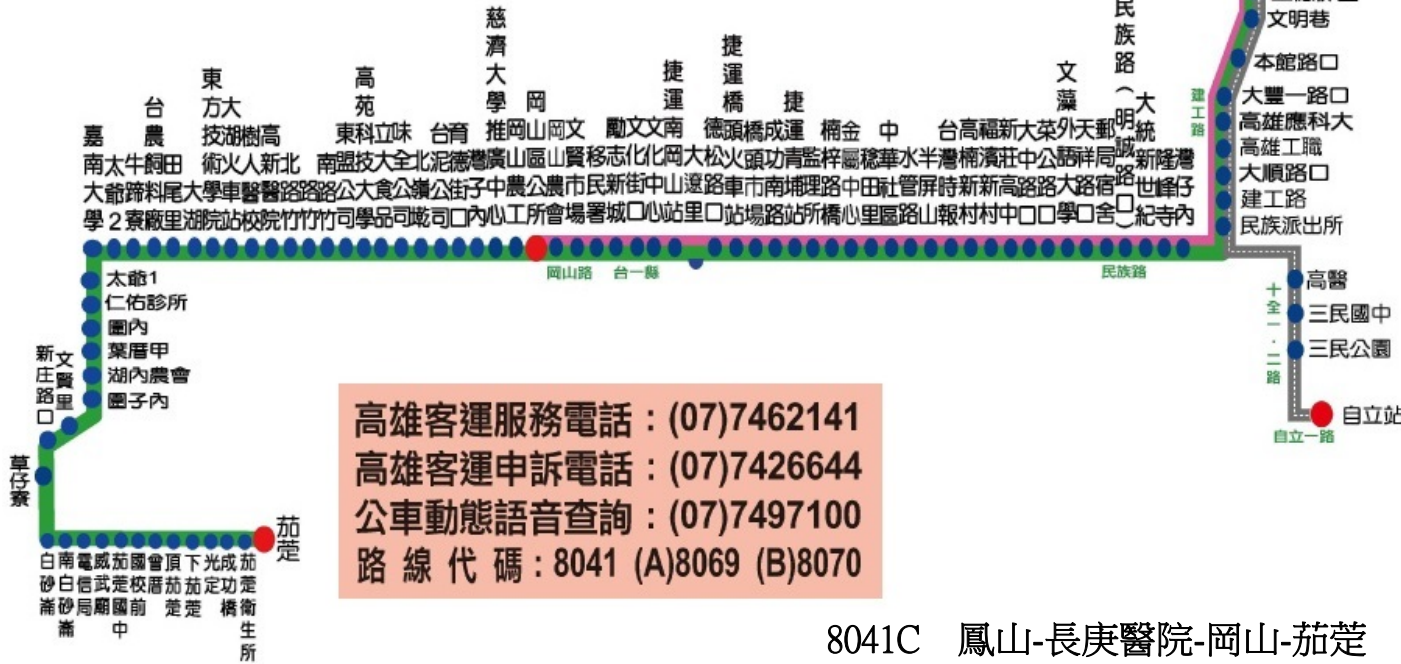

### 紅3 時刻表

時刻表啟用日期：105/05/25

臺南火車站 → 高鐵台南、關廟				關廟 → 高鐵台南、臺南火車站			
臺南公園(公園路)	臺南航空站	嘉南藥理大學	關廟轉運站	關廟轉運站	嘉南藥理大學	臺南航空站	臺南公園(公園路)
06:05	06:25	06:36	07:30	05:45	06:34	06:45	07:10
07:10	07:35	07:46	08:35	07:30	08:19	08:30	08:55
08:05	08:30	08:41	09:30	08:40	09:29	09:40	10:05
10:05	10:30	10:41	11:30	10:40	11:29	11:40	12:05
12:05	12:30	12:41	13:30	12:35	13:24	13:35	14:00
14:05	14:30	14:41	15:30	14:40	15:29	15:40	16:05
16:05	16:30	16:41	17:30	16:35	17:24	17:35	18:00
17:05	17:30	17:41	18:30	17:40	18:29	18:40	19:05
18:05	18:30	18:41	19:30	18:40	19:29	19:40	20:05
19:05	19:30	19:41	20:30	19:40	20:29	20:40	21:05

以下時間除起站準點外，其餘各站為預估時間，請提早候車。

8041

A 林園 ↔ 自立站  
 B 鳳山 ↔ 岡山  
 C 鳳山 ↔ 茄萣

高雄客運服務電話：(07)7462141  
 高雄客運申訴電話：(07)7426644  
 公車動態語音查詢：(07)7497100  
 路線代碼：8041 (A)8069 (B)8070

8041A  
 8041B  
 8041C

預估到站時刻表

圖例說明

- 起迄站
- 雙邊設站
- 單邊設站
- 現在位置
- ▲ 分段點
- ▲ 緩衝點
- 去程路線
- ← 返程路線
- 轉乘服務
- 里程收費

※除起站為發車時間外，其餘各站時間為預估時間，敬請提前候車。  
 ※以下僅列出 經嘉藥 之路線班次，其餘班次請至高雄客運網站查尋：<http://www.kbus.com.tw/>

8041C 鳳山-長庚醫院-岡山-茄萣

105.06.01 起實施

鳳山	長庚醫院	捷運南岡山站	岡山	嘉南大學	茄萣	茄萣	嘉南大學	岡山	捷運南岡山站	長庚醫院	鳳山
05:30	05:45	06:35	06:40	07:05	07:35	05:45	05:10	06:45	06:55	07:40	07:55
06:00◎	06:15	07:05	07:15	07:45	08:20	08:50	09:15	09:50	10:00	10:50	11:05
12:00◎	12:15	13:05	13:15	13:45	14:20	14:50◎	15:15	15:55	16:05	16:55	17:10
17:10◎	17:25	18:15	18:25	18:55	19:30	17:00◎	17:25	18:05	18:15	19:05	19:20