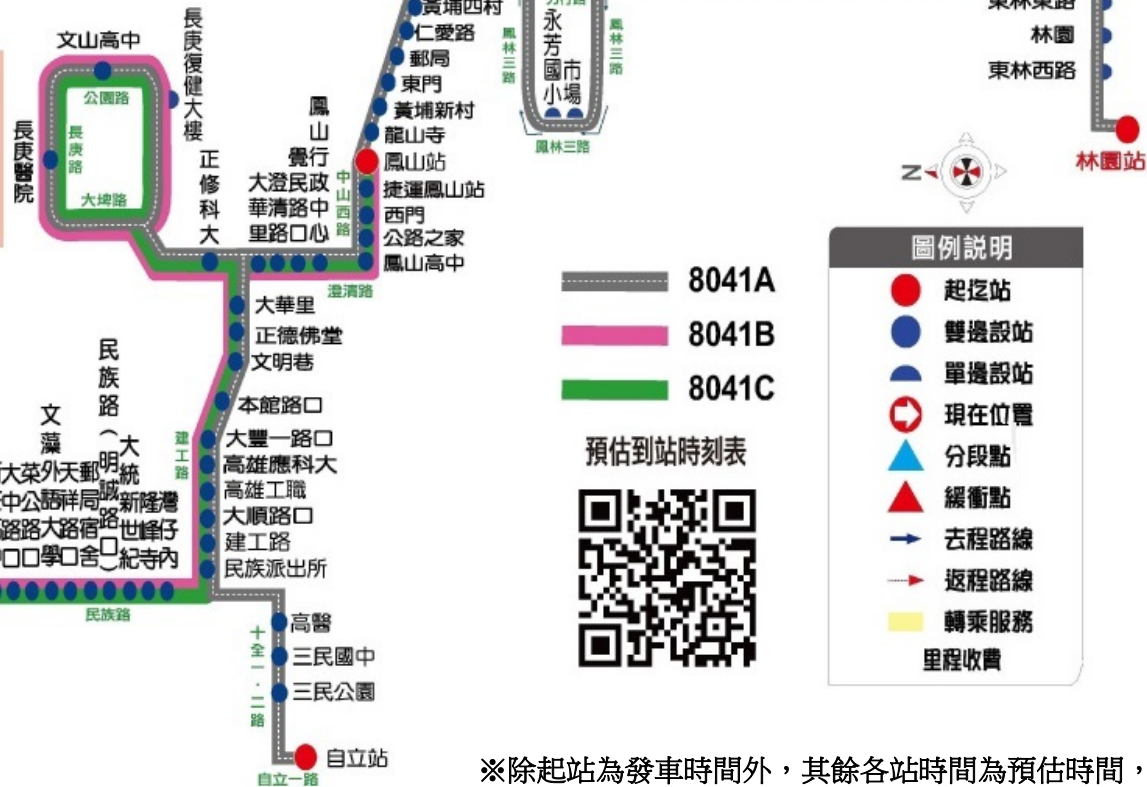

### 紅3 時刻表

時刻表啟用日期：105/05/25

臺南火車站 → 高鐵台南、關廟				關廟 → 高鐵台南、臺南火車站			
臺南公園(公園路)	臺南航空站	嘉南藥理大學	關廟轉運站	關廟轉運站	嘉南藥理大學	臺南航空站	臺南公園(公園路)
06:05	06:25	06:36	07:30	05:45	06:34	06:45	07:10
07:10	07:35	07:46	08:35	07:30	08:19	08:30	08:55
08:05	08:30	08:41	09:30	08:40	09:29	09:40	10:05
10:05	10:30	10:41	11:30	10:40	11:29	11:40	12:05
12:05	12:30	12:41	13:30	12:35	13:24	13:35	14:00
14:05	14:30	14:41	15:30	14:40	15:29	15:40	16:05
16:05	16:30	16:41	17:30	16:35	17:24	17:35	18:00
17:05	17:30	17:41	18:30	17:40	18:29	18:40	19:05
18:05	18:30	18:41	19:30	18:40	19:29	19:40	20:05
19:05	19:30	19:41	20:30	19:40	20:29	20:40	21:05

以下時間除起站準點外，其餘各站為預估時間，請提早候車。

8041

A 林園 ↔ 自立站  
 B 鳳山 ↔ 岡山  
 C 鳳山 ↔ 茄萣

高雄客運服務電話：(07)7462141  
 高雄客運申訴電話：(07)7426644  
 公車動態語音查詢：(07)7497100  
 路線代碼：8041 (A)8069 (B)8070

8041A  
 8041B  
 8041C

預估到站時刻表

圖例說明

- 起迄站
- 雙邊設站
- 單邊設站
- 現在位置
- ▲ 分段點
- ▲ 緩衝點
- 去程路線
- ← 返程路線
- 轉乘服務
- 里程收費

※除起站為發車時間外，其餘各站時間為預估時間，敬請提前候車。  
 ※以下僅列出 經嘉藥 之路線班次，其餘班次請至高雄客運網站查尋：<http://www.kbus.com.tw/>

8041C 鳳山-長庚醫院-岡山-茄萣

105.06.01 起實施

鳳山	長庚醫院	捷運南岡山站	岡山	嘉南大學	茄萣	茄萣	嘉南大學	岡山	捷運南岡山站	長庚醫院	鳳山
05:30	05:45	06:35	06:40	07:05	07:35	05:45	05:10	06:45	06:55	07:40	07:55
06:00◎	06:15	07:05	07:15	07:45	08:20	08:50	09:15	09:50	10:00	10:50	11:05
12:00◎	12:15	13:05	13:15	13:45	14:20	14:50◎	15:15	15:55	16:05	16:55	17:10
17:10◎	17:25	18:15	18:25	18:55	19:30	17:00◎	17:25	18:05	18:15	19:05	19:20