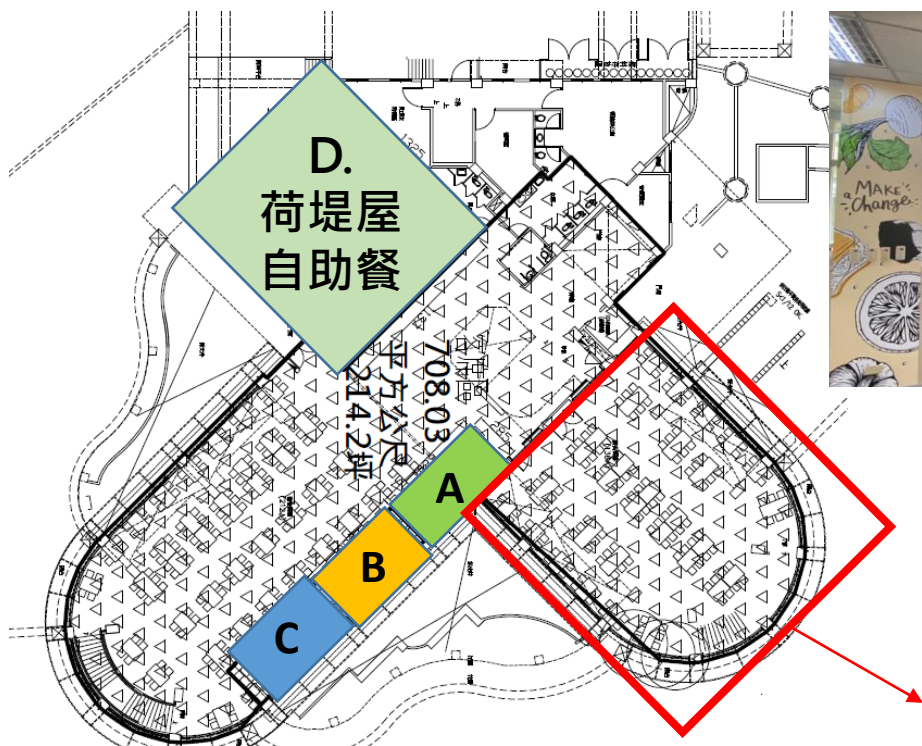

## S棟學生活動中心1F，共4家

A. 集鮮早午餐(早餐、中式午餐)  
(營業時間：06:00~13:00)

B. 台南正府城小吃(傳統小吃、麵食)

C. 四海遊龍 (鍋貼水餃)

D. 85度C(咖啡、輕食、烘培)

1F餐廳營業時間：08:00~19:00

## S棟學生活動中心2F，共2家

A. 集鮮自助餐(一主菜三副菜65元起)  
營業時間：10:30~19:00

B. 啲一間鬆餅(鬆餅輕食、飲料)  
營業時間：11:00~19:00

# 一、商場營運範圍-學生餐廳

## R棟實習餐廳1F，共4家

- A. 滢家小吃：滷味、小吃
- B. 鍋燒小吃：鍋燒、麵食
- C. 桃樂絲茶飲：手搖飲料
- D. 荷堤屋自助餐：依餐標價格計算

1F餐廳 營業時間：10:30~19:00

五專學生用餐區域