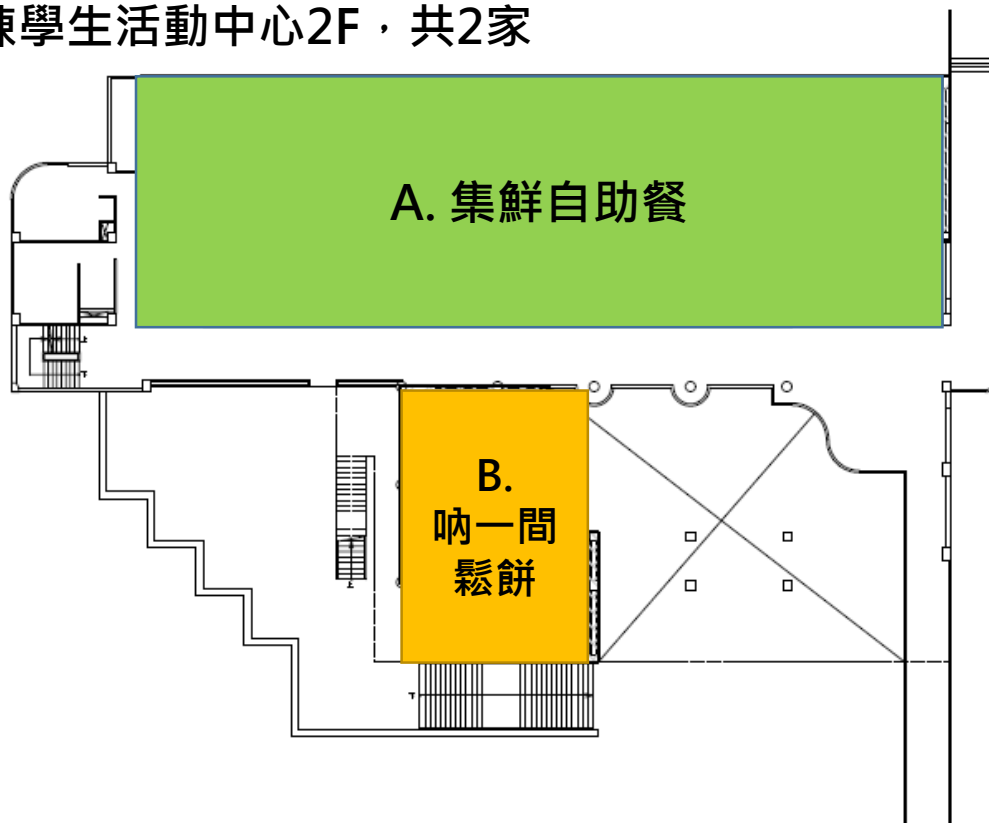

S棟學生活動中心2F，共2家

A. 集鮮自助餐(一主菜三副菜65元起)
營業時間：10:30~19:00

B. 啲一間鬆餅(鬆餅輕食、飲料)
營業時間：11:00~19:00