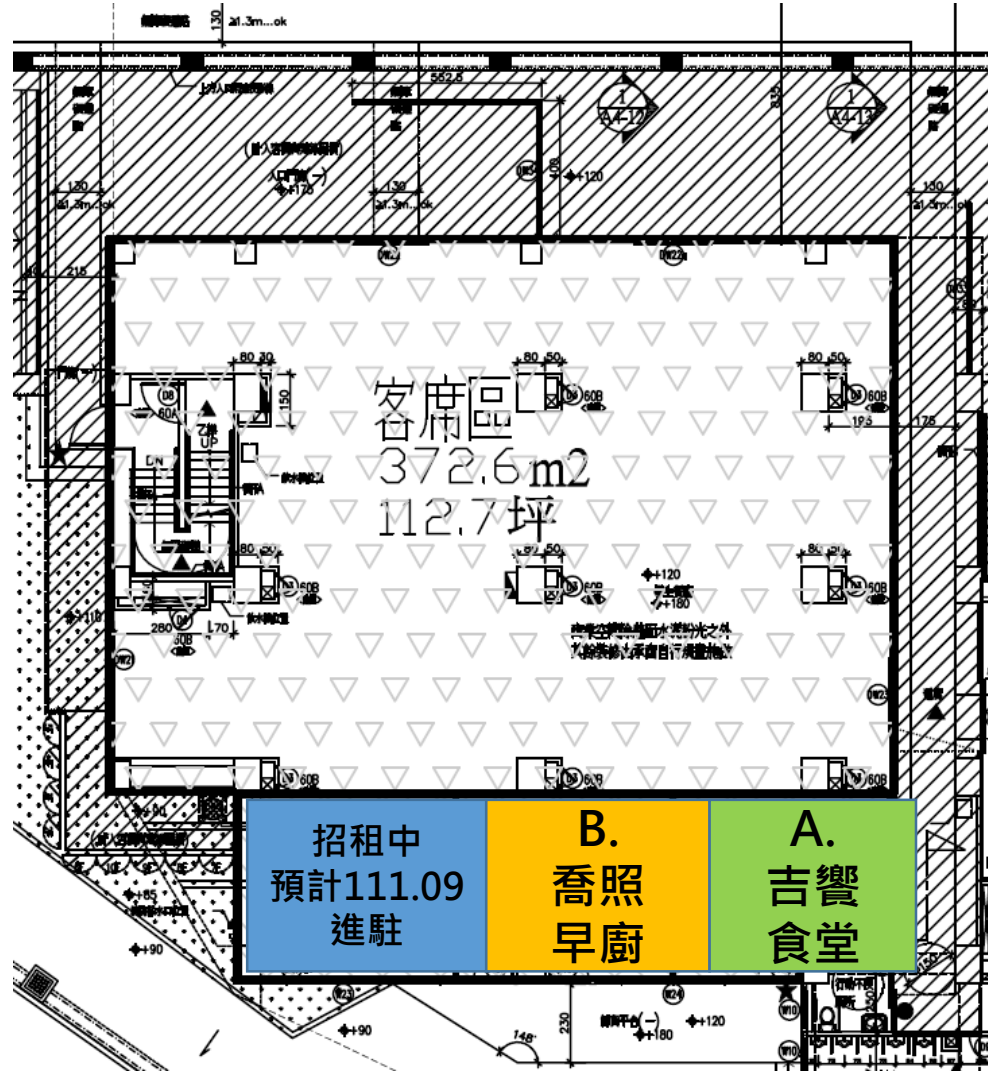

# 一、商場營運範圍-學生餐廳

## R棟實習餐廳1F，共4家

- A. 滢家小吃：滷味、小吃
- B. 鍋燒小吃：鍋燒、麵食
- C. 桃樂絲茶飲：手搖飲料
- D. 荷堤屋自助餐：依餐標價格計算

1F餐廳 營業時間：10:30~19:00

五專學生用餐區域

# 一、商場營運範圍-學生餐廳

英傑五舍1F，共3家

- A. 吉饗食堂：健康餐、創意料理  
營業時間：11:00~19:00
- B. 喬照早廚：早餐  
營業時間：06:00~13:00