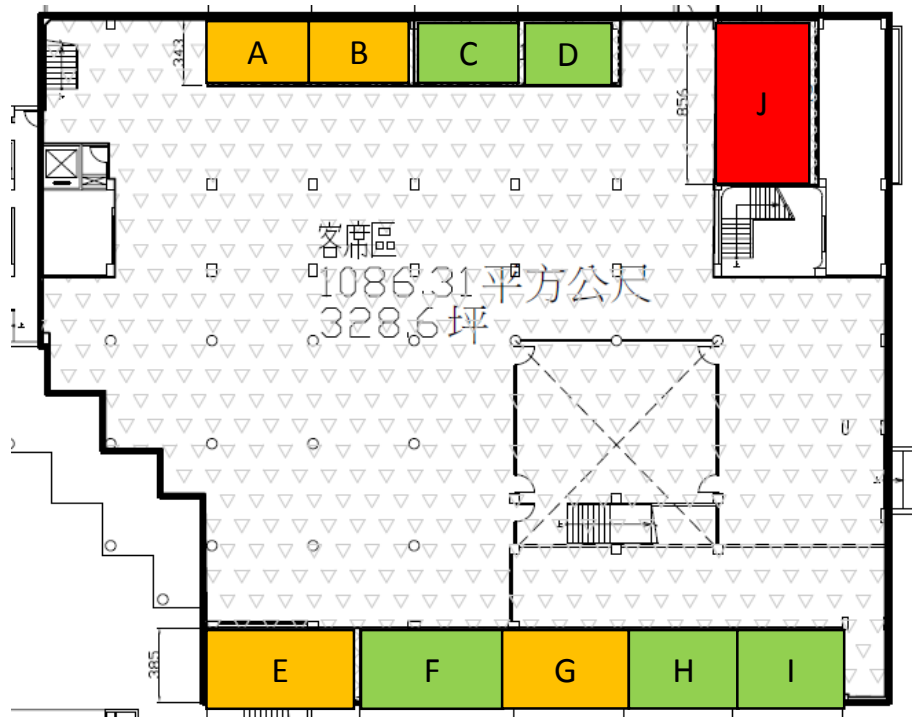

商場營運範圍-學生餐廳

S棟學生活動中心B1F，共9家。

- A. E食坊 (異國料理、炸物)
- B. 伊晟料理坊(飯捲、特色料理)
- C. 活力麵館 (麵食/滷味)
- D. MORING HOUSE (早午餐)
  (營業時間：07:00~13:00)
- E. 逸人文茶坊 (輕食、飲料)
- F. 鮮豆屋 (輕食飲料)
- G. 卡薩小廚 (在地小吃/麵食)
- H. 蔡媽媽古早味 (中式餐點/麵食)
- I. 名庠中式快餐(中式快餐)
- J. 商場倉儲空間

B1F餐廳營業時間：10:30~19:30