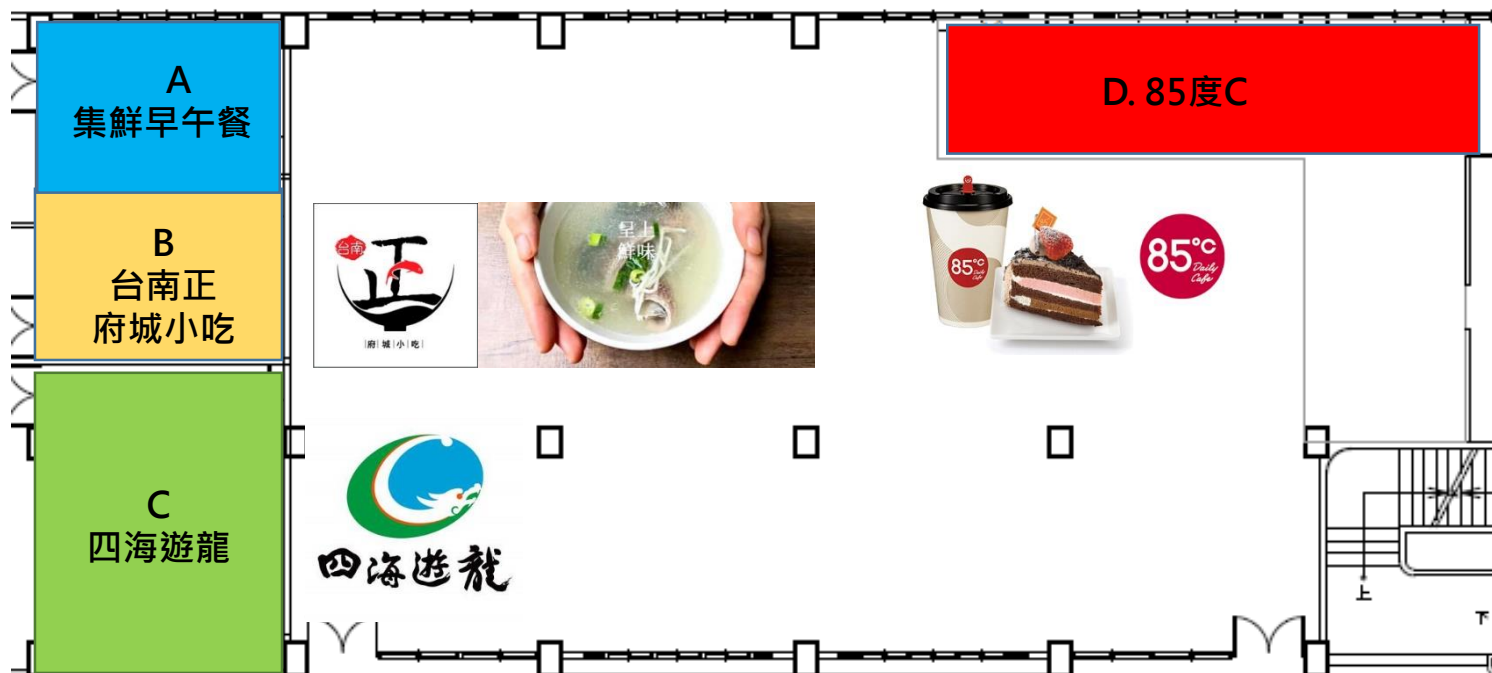

S棟學生活動中心1F，共4家

A. 集鮮早午餐(早餐、中式午餐)
(營業時間：06:00~13:00)

B. 台南正府城小吃(傳統小吃、麵食)

C. 四海遊龍 (鍋貼水餃)

D. 85度C(咖啡、輕食、烘培)

1F餐廳營業時間：08:00~19:00