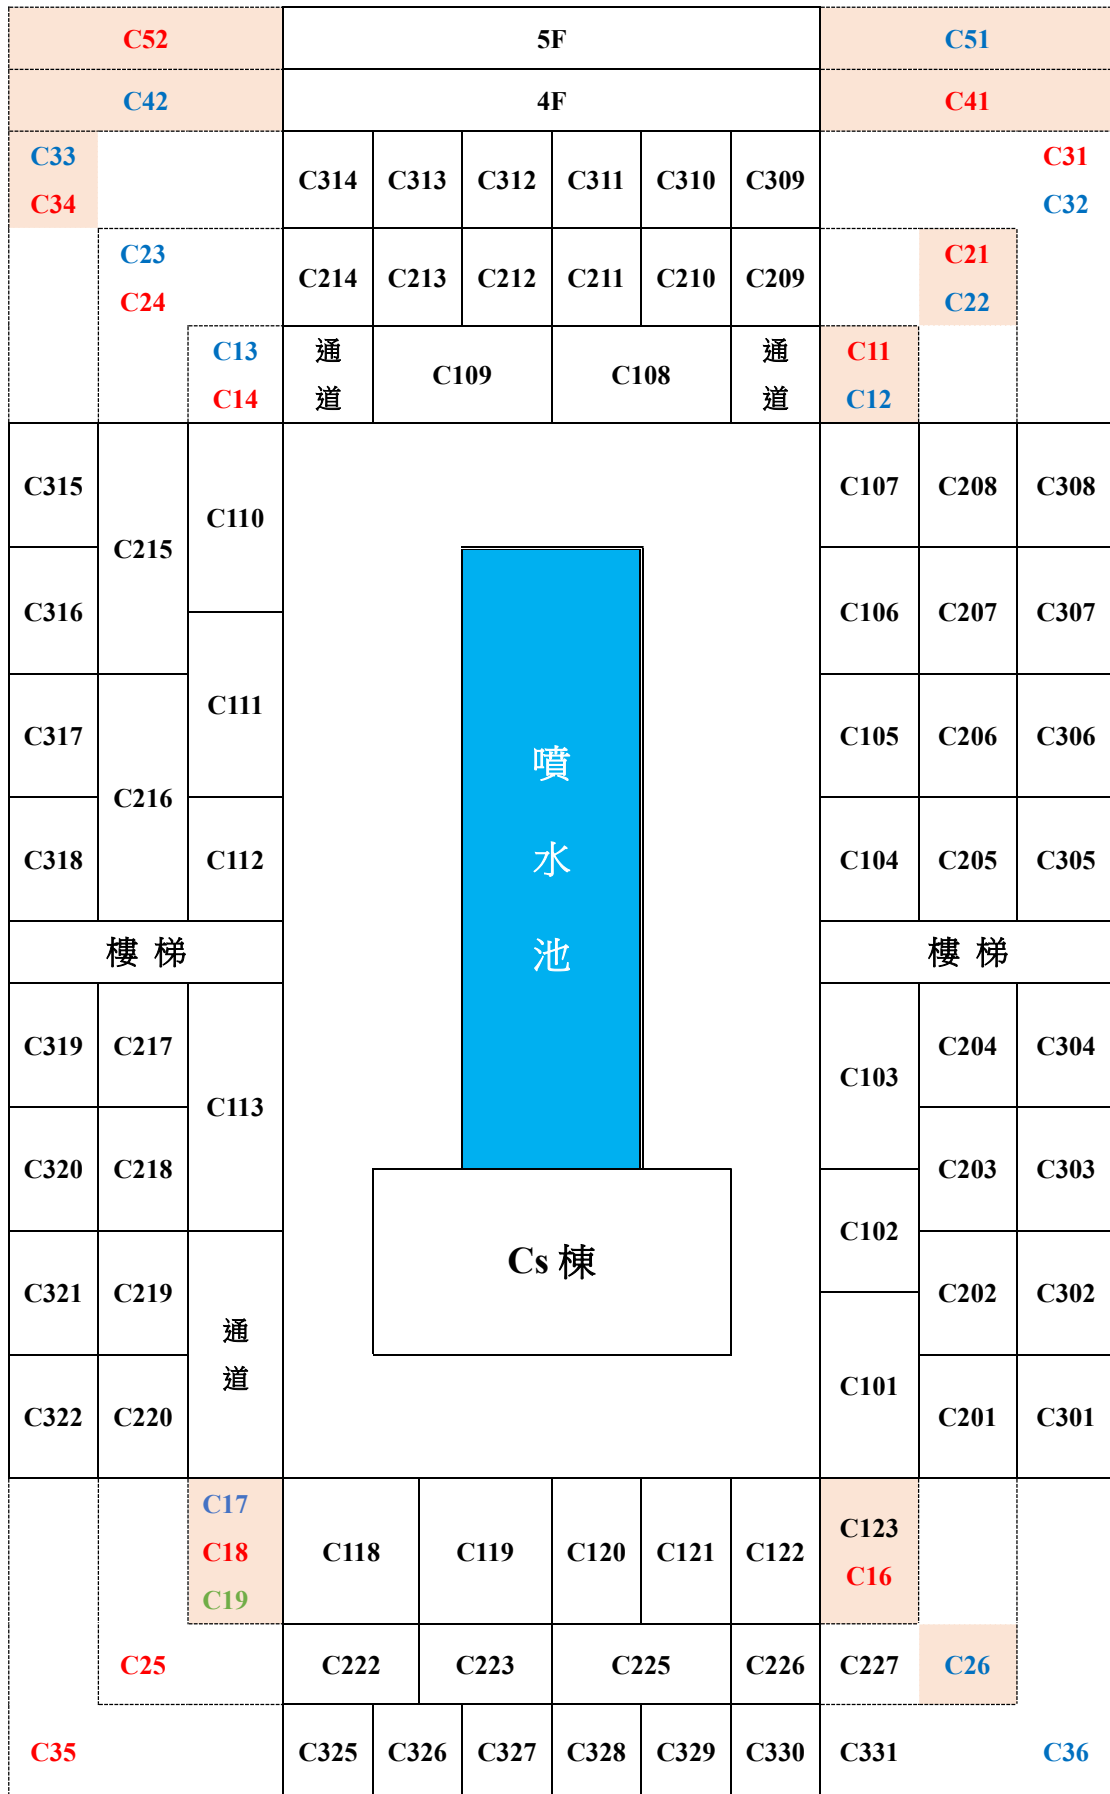

## 寒假期間全校廁所關閉表

棟別	關閉樓層	備註
松田大樓(B棟)	2F. 4F. 5F. 6F. 7F. 8F	
綜合教學大樓(C棟)	C13. C14 C23. C24. C25 C31. C32. C35. C36	相關位置請參閱C棟廁所位置圖
教學實驗大樓(Cs棟)	2F	1樓無廁所
環境永續大樓(E棟)	2F. 4F. 6F. 8F	
食品大樓(F棟)	2F. 3F. 4F. 5F	
實習藥廠(F棟)	3F	1樓無廁所
羽球館(G棟)	1F	
司令台(J棟)	2F	
輝振大樓(K棟)	4F. 6F. 8F	2樓(即測即評會場)
王趁紀念圖書館(L棟)	B1. B2. 7F. 8F. 9F	
李金星實驗大樓(N棟)	2F. 3F. 4F. 5F	
職安大樓(O棟)	2F. 5F	1樓無廁所
資訊暨教學大樓(Q棟)	4F. 6F. 8F. 10F. 12F	
資訊暨教學大樓(Qs棟)	2F	3樓多媒體上課 4.5樓環工上課 6樓(3系辦)
實習餐廳(R棟)	2F. 3F. 4F. 5F	
學生活動中心(S棟)	1F. 2F. 3F. 5F	
大禮堂(T棟)	1F. 2F	
紹宗體育館(U棟)	1F. 2F. 3F	僅開放1F. 3F男廁
英傑六舍1.2樓(V棟)	2F	
幼保大樓(Y棟)	4F. 5F. 6F. 7F. 8F	1.2樓無廁所
英傑五舍	1F	

※實施時間：113年1月19日起至2月14日止。

C 棟廁所位置圖

1、藍色為男廁，紅色為女廁，綠色為無障礙廁所。

2、橙底為開放廁所。